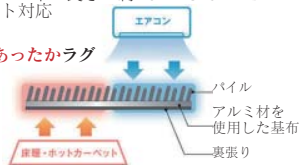

ラグ ジオーニ

130×190cm TM-2397-113-□(カラー) ¥32,450 (税抜¥29,500)

190×190cm TM-2397-119-□(カラー) ¥48,950 (税抜¥44,500)

190×240cm TM-2397-124-□(カラー) ¥62,700 (税抜¥57,000)

配送設置費 ¥4,400 (税抜¥4,000)

コンラッド 柔らかなポリエステル糸を60%使用した心地よい手触りのカーペット。コントラストの効いたアクセントになる一枚です。