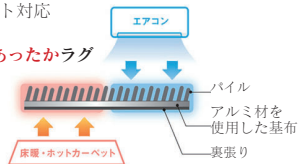

ラグ ジョーニ

130×190cm TM-2397-113-□(カラー) ¥32,450 (税抜¥29,500)

190×190cm TM-2397-119-□(カラー) ¥48,950 (税抜¥44,500)

190×240cm TM-2397-124-□(カラー) ¥62,700 (税抜¥57,000)

配送設置費 ¥4,400 (税抜¥4,000)

アーバン 包まれるようなボリューム感としっかりとした踏み心地のラグジュアリーなラグです。