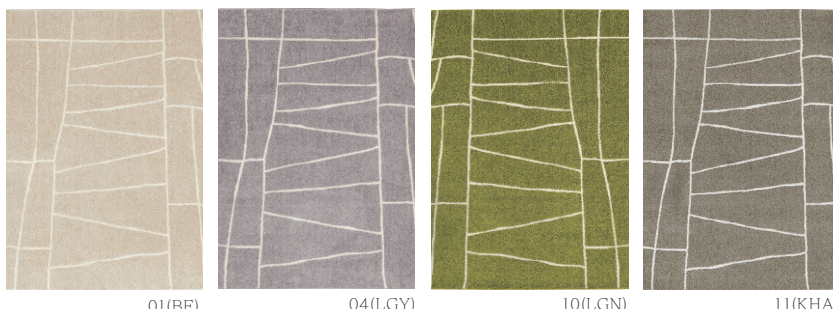

Accent Rug

お部屋の大きさや家具・生活シーンに合わせてサイズを選びましょう。

■140×200

2~3人掛けのソファにちょうど良いサイズ。

■140×200

シングルベッドの足元にちょうど良いサイズ。

■200×200

ソファをL字型で配置するのにちょうど良いサイズ。

■200×250

ダブルベッドにちょうど良いサイズ。

	C カットパイル パイル長さ○mmの後に「C」とあればカットパイル。パイルの先をカットしたものがカットパイルです。柔らかい手触りと高低差の豊かなデザイン性が特徴です。
	L ループパイル パイル長さ○mmの後に「L」とあればループパイル。パイルの先をカットせずループ状のままにしたものがループパイルです。弾力性や耐久性に優れています。

ジオーニ パイルと裏張りの間にアルミ材を使用し、冷房時も暖房時も効率的にエネルギーを活用できる「節電」・「節約」ラグです。

ナイロン100% パイル長さ 約15mmC・5mmL
ホットカーペット対応

夏ひんやり・冬あったかラグ

ラグ ジョーニ

130×190cm TM-2397-113-□(カラー) ¥32,450 (税抜¥29,500)

190×190cm TM-2397-119-□(カラー) ¥48,950 (税抜¥44,500)

190×240cm TM-2397-124-□(カラー) ¥62,700 (税抜¥57,000)