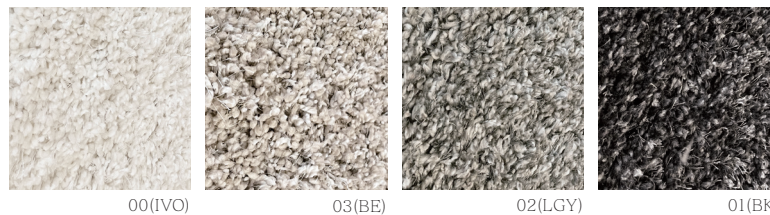

200×250cm TM-3453-225-□(カラー) ¥86,900 (税抜¥79,000)

配送設置費 ¥4,400 (税抜¥4,000)

ローレル ボリュームたっぷりの毛足の長いシャギーラグです。インテリアに合わせやすいカラーバリエーションが魅力です。

ポリプロピレン88%・ポリエステル12%
パイル長さ 約40mmC
ホットカーペット対応

ラグ ローレル

140×200cm TM-3840-140-□(カラー) ¥29,700 (税抜¥27,000)