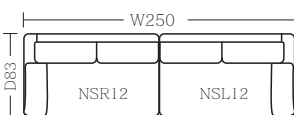

2P 右肘ソファ 12+2P 左肘ソファ 12

セット合計(税込) ¥247,720