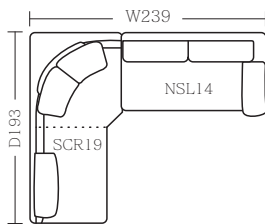

ファブリックはドライクリーニングでのお洗濯可能です。

背面

SL
sofa

組み合わせ例

※片肘ソファは座った状態の左右でお選び下さい。
※コーナーカウチは組み合わせた時の座った状態で左右をお選び下さい。

コーナーカウチソファ右 +2P 左肘ソファ 12

セット合計(税込) ¥307,230

コーナーカウチソファ右 +2P 左肘ソファ 14