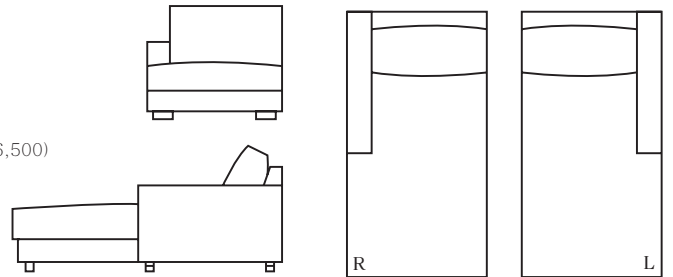

カウチ片肘ソファ

右肘:TM-EC-ワンアームカウチ91B-BA-R-□(張地)

左肘:TM-EC-ワンアームカウチ91B-BA-L-□(張地)

リップル

¥141,350 (税抜¥128,500)

ベルシア

¥150,150 (税抜¥136,500)

W91 × D161 × H75・77・80.5(SH37・39・42.5)cm

配送設置費 ¥10,670 (税抜¥9,700)

コーナーカウチ

右:TM-EC-コーナーカウチ160BB-BA-R-□(張地)

左:TM-EC-コーナーカウチ160BB-BA-L-□(張地)

リップル

¥191,840 (税抜¥174,400)

ベルシア

¥203,280 (税抜¥184,800)

W89 × D160 × H75・77・80.5(SH37・39・42.5)cm

配送設置費 ¥10,670 (税抜¥9,700)