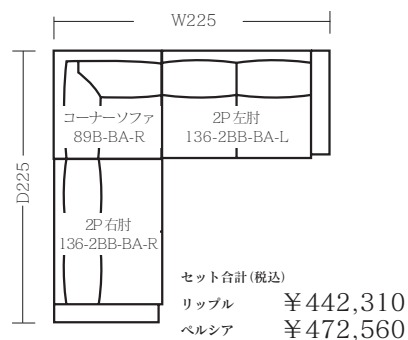

▶ 形・サイズを
お選びください。

STEP 2

▶ 張地を
お選びください。

STEP 3

▶ 脚を
お選びください。

※ 片肘ソファは座った状態の左右でお選び下さい。

※ コーナーカウチは組み合わせた時の座った状態で左右をお選び下さい。

TM-EC-ワンソファ-166BB-BA-L-ベルシアI+ワンアームカウチ91B-BA-R-ベルシアI
EC-D2-BR