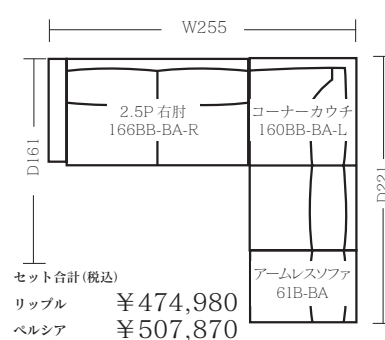

▶ 形・サイズを
お選びください。

STEP 2

▶ 張地を
お選びください。

STEP 3

▶ 脚を
お選びください。

※ 片肘ソファは座った状態の左右でお選び下さい。

※ コーナーカウチは組み合わせた時の座った状態で左右をお選び下さい。

TM-EC-ワンソファ-166BB-BA-L-ベルシアI+ワンアームカウチ91B-BA-R-ベルシアI
EC-D2-BR