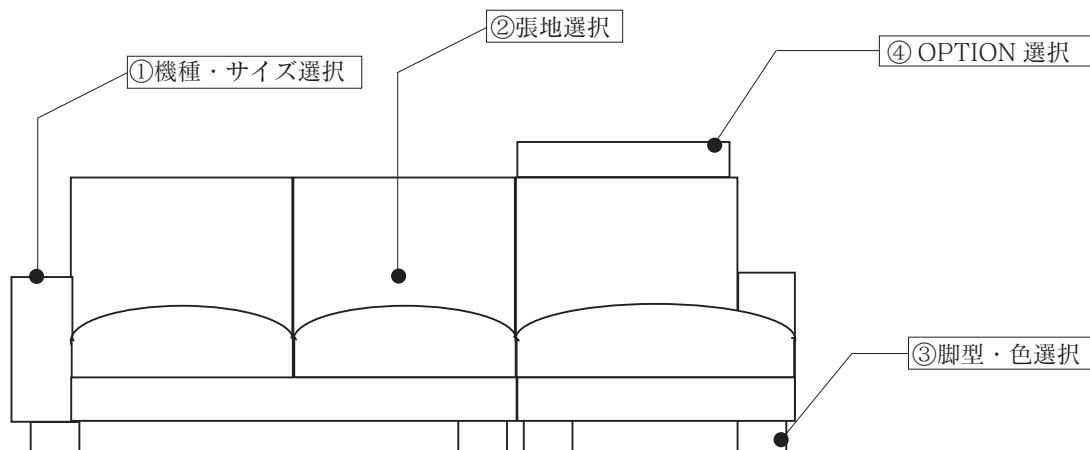

リップル

¥82,390 (税抜¥74,900)

ベルシア

¥87,010 (税抜¥79,100)

W56 × D89 × H37・39・42.5cm

配送設置費 ¥4,180 (税抜¥3,800)

【ORDER FORM】 ※ご発注の際はこちらの指示書を添付してください。

①機種 (形・サイズ) をお選びください。(チェックボックスに☑をお願い致します。)