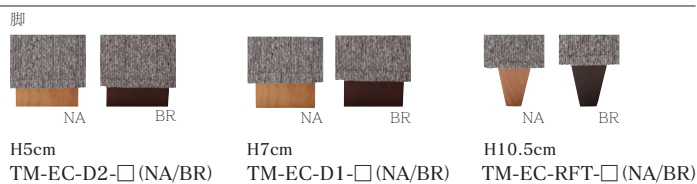

スクラッチフリー張地について

ペットの爪などの「スナッキング（引っ掛かり）」に強い張地。摩耗耐久性にも優れていて、意匠性と強度が両立されています。