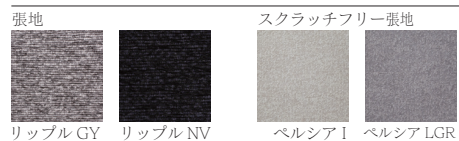

japanese

others

detail

information

EC

order sofa

張地：ファブリック（フルカバーリング）
中材：鋼製Sパネ・ウレタン・スモールフェザー・綿混合
脚：木製

Material