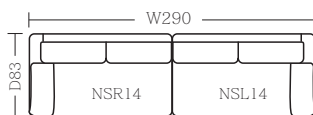

セット合計(税込) ¥317,240

2.5P 右肘ソファ 16+ コーナーカウチソファ左

セット合計(税込) ¥326,810

2P 右肘ソファ 12+2P 左肘ソファ 12

セット合計(税込) ¥247,720

2P 右肘ソファ 14+2P 左肘ソファ 14

セット合計(税込) ¥267,740

2.5P 右肘ソファ 16+2.5P 左肘ソファ 16