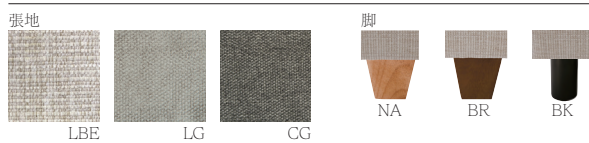

カウチソファ

TL-GRCO-□(LBE/LG/CG)

ソファ脚

TL-GR脚-□(NA/BR/BK)

¥108,900 (税抜¥99,000)

ソファ：W204 × D83 × H83(SH41)cm

オットマン：W58 × D58 × H41cm

配送設置費 ¥10,670 (税抜¥9,700)

GR カウチソファ専用カバー

TL-GRCO-専用カバー-□(LBE/LG/CG)

¥30,800 (税抜¥28,000)

配送費 ¥1,760 (税抜¥1,600)

ハイバックカウチソファ

TL-GRHCO2-□(LBE/LG/CG)

ソファ脚

TL-GR脚-□(NA/BR/BK)

¥108,900 (税抜¥99,000)

ソファ：W197 × D82 × H93(SH41)cm

オットマン：W57 × D57 × H41cm

配送設置費 ¥10,670 (税抜¥9,700)

GR ハイバックカウチソファ専用カバー

TL-GRHCO2-専用カバー-□(LBE/LG/CG)

¥30,800 (税抜¥28,000)

配送費 ¥1,760 (税抜¥1,600)

張地：ファブリック (フルカバーリング)

中材：[座クッション]ウレタン・ポケットコイル

[背クッション]シリコン・フェザー・ウレタン

本体：木枠・Sバネ・ウェービング

脚：木製

Material

フルカバーリング仕様で、ドライクリーニング可能です。

Function

カウチソファの座面を入れ替えれば、3Pソファ+オットマンに組み替えます。