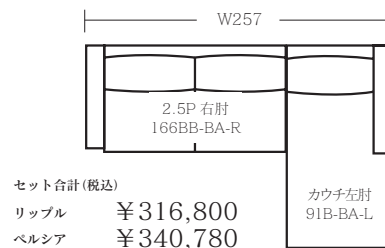

▶ 形・サイズを
お選びください。

STEP 2

▶ 張地を
お選びください。

STEP 3

▶ 脚を
お選びください。

※ 片肘ソファは座った状態の左右でお選び下さい。

※ コーナーカウチは組み合わせた時の座った状態で左右をお選び下さい。

TM-EC-ワンソファ-166BB-BA-L-ベルシアI+ワンアームカウチ91B-BA-R-ベルシアI
EC-D2-BR