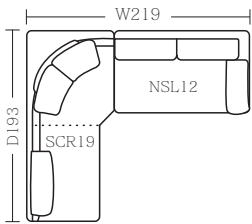

ファブリックはドライクリーニングでのお洗濯可能です。

背面

SL
sofa

組み合わせ例

※片肘ソファは座った状態の左右でお選び下さい。
※コーナーカウチは組み合わせた時の座った状態で左右をお選び下さい。

コーナーカウチソファ右 +2P 左肘ソファ 12

セット合計(税込) ¥307,230

コーナーカウチソファ右 +2P 左肘ソファ 14