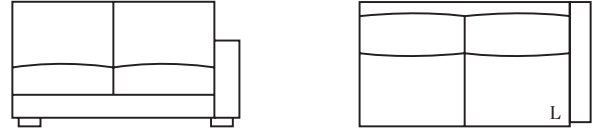

2.5P 片肘ソファ

右肘:TM-EC-ワンソファ166BB-BA-R-□(張地)

左肘:TM-EC-ワンソファ166BB-BA-L-□(張地)

リップル

¥175,450 (税抜¥159,500)

ベルシア

¥190,630 (税抜¥173,300)

W166 × D89 × H75・77・80.5(SH37・39・42.5)cm

配送設置費 ¥10,670 (税抜¥9,700)

2P 片肘ソファ

右肘:TM-EC-ワンソファ136-2BB-BA-R-□(張地)

左肘:TM-EC-ワンソファ136-2BB-BA-L-□(張地)

リップル

¥151,690 (税抜¥137,900)

ベルシア

¥163,130 (税抜¥148,300)

W136 × D89 × H75・77・80.5(SH37・39・42.5)cm

配送設置費 ¥10,670 (税抜¥9,700)

カウチ片肘ソファ

右肘:TM-EC-ワンアームカウチ91B-BA-R-□(張地)

左肘:TM-EC-ワンアームカウチ91B-BA-L-□(張地)

リップル

¥141,350 (税抜¥128,500)

ベルシア

¥150,150 (税抜¥136,500)

W91 × D161 × H75・77・80.5(SH37・39・42.5)cm

配送設置費 ¥10,670 (税抜¥9,700)

コーナーカウチ

右:TM-EC-コーナーカウチ160BB-BA-R-□(張地)

左:TM-EC-コーナーカウチ160BB-BA-L-□(張地)

リップル

¥191,840 (税抜¥174,400)

ベルシア

¥203,280 (税抜¥184,800)

W89 × D160 × H75・77・80.5(SH37・39・42.5)cm

配送設置費 ¥10,670 (税抜¥9,700)

コーナーソファ

右:TM-EC-コーナーソファ89B-BA-R-□(張地)

左:TM-EC-コーナーソファ89B-BA-L-□(張地)

リップル

¥138,930 (税抜¥126,300)

ベルシア

¥146,300 (税抜¥133,000)

W89 × D89 × H75・77・80.5(SH37・39・42.5)cm

配送設置費 ¥7,590 (税抜¥6,900)

アームレスソファ

TM-EC-アームレスソファ61B-BA-□(張地)

リップル

¥107,690 (税抜¥97,900)

ベルシア

¥113,960 (税抜¥103,600)

W61 × D89 × H75・77・80.5(SH37・39・42.5)cm

配送設置費 ¥4,180 (税抜¥3,800)

スツール

TM-EC-スツール56-BA-□(張地)

リップル

¥82,390 (税抜¥74,900)

ベルシア

¥87,010 (税抜¥79,100)

W56 × D89 × H37・39・42.5cm

配送設置費 ¥4,180 (税抜¥3,800)