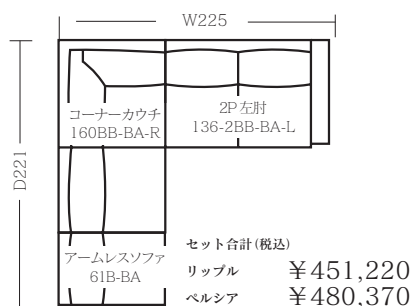

▶ 形・サイズを
お選びください。

STEP 2

▶ 張地を
お選びください。

STEP 3

▶ 脚を
お選びください。

※ 片肘ソファは座った状態の左右でお選び下さい。

※ コーナーカウチは組み合わせた時の座った状態で左右をお選び下さい。

TM-EC-ワンソファ-166BB-BA-L-ベルシアI+ワンアームカウチ91B-BA-R-ベルシアI
EC-D2-BR