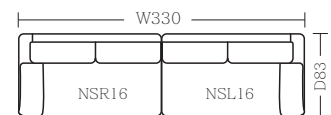

セット合計(税込) ¥317,240

2.5P 右肘ソファ 16+ コーナーカウチソファ左

セット合計(税込) ¥326,810

2P 右肘ソファ 12+2P 左肘ソファ 12

セット合計(税込) ¥247,720

2P 右肘ソファ 14+2P 左肘ソファ 14

セット合計(税込) ¥267,740

2.5P 右肘ソファ 16+2.5P 左肘ソファ 16