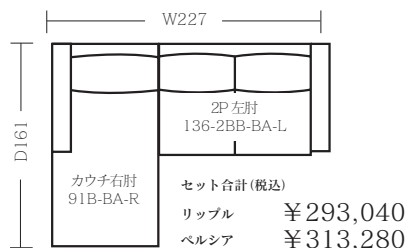

▶ 形・サイズを
お選びください。

STEP 2

▶ 張地を
お選びください。

STEP 3

▶ 脚を
お選びください。

※ 片肘ソファは座った状態の左右でお選び下さい。

※ コーナーカウチは組み合わせた時の座った状態で左右をお選び下さい。

TM-EC-ワンソファ-166BB-BA-L-ベルシアI+ワンアームカウチ91B-BA-R-ベルシアI
EC-D2-BR