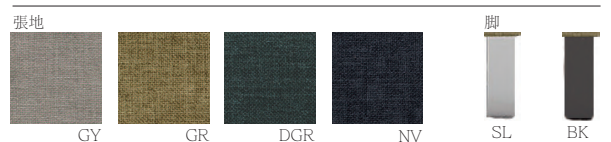

配送設置費 ¥10,670 (税抜¥9,700)

※ 片肘ソファは座った状態の左右でお選び下さい。

左肘:TM-SIESTA2.5P-L-HUGR+TM-SIESTA脚-SL

張地:ファブリック
 中材:Sパネ・積層ウレタン
 フレーム:木枠
 脚:スチールクロムメッキ (SL)
 脚:スチール焼付塗装 (BK)

Material

coordinate

dining

living