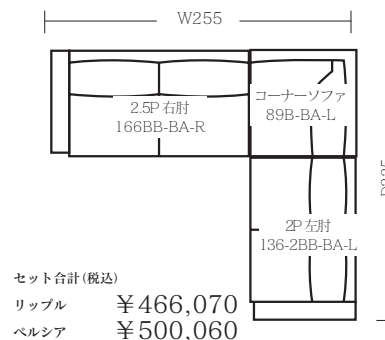

▶ 形・サイズを
お選びください。

STEP 2

▶ 張地を
お選びください。

STEP 3

▶ 脚を
お選びください。

※ 片肘ソファは座った状態の左右でお選び下さい。

※ コーナーカウチは組み合わせた時の座った状態で左右をお選び下さい。

TM-EC-ワンソファ-166BB-BA-L-ベルシアI+ワンアームカウチ91B-BA-R-ベルシアI
EC-D2-BR