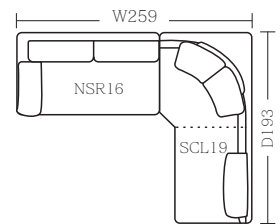

2.5P 右肘ソファ 16+ コーナーカウチソファ左

セット合計(税込) ¥326,810